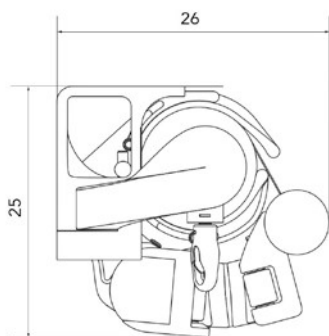

Katto- / seinäkiinnitys