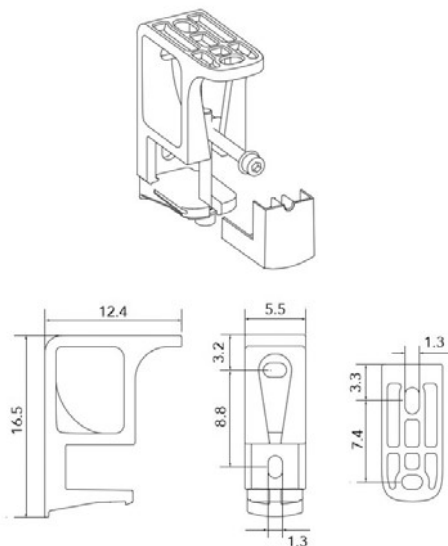

Terassimarkiisi | Spazio 60

Terassimarkiisi valkoisilla (RAL9010) tai antrasiitin värisillä osilla. Veivi- tai moottorikäytöllä.

Valmistaja suosittelee markiiseille vähintään 15 asteen kaltevuutta. Pienissä markiiseissa kulma voi olla pienempi, mutta varmistathan kuitenkin aina että kaltevuus on riittävä ja vesi pääsee valumaan pois kankaan päältä.

Mittakaavio ulottuman lyhenemisestä kaltevuuden mukaan. Kaltevuus Säädettävissä +10°–74° välillä.

Minimileveydet eri ulottumilla (mm)	
Ulottuma	Minimileveys
1500	1790
2000	2260
2500	2770
3000	3270

Katto- / seinäkannake