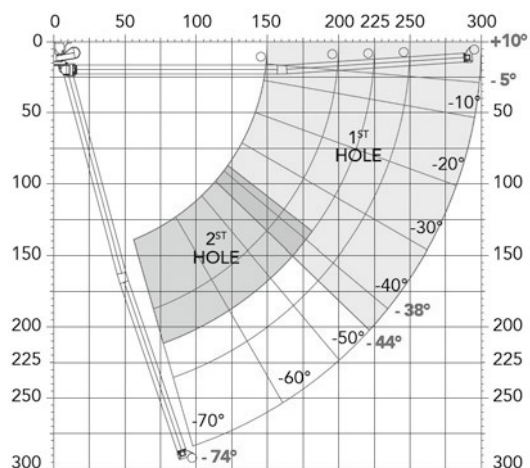

Terassimarkiisi | Spazio 60

Terassimarkiisi valkoisilla (RAL9010) tai antrasiitin värisillä osilla. Veivi- tai moottorikäytöllä.

Valmistaja suosittelee markiiseille vähintään 15 asteen kaltevuutta. Pienissä markiiseissa kulma voi olla pienempi, mutta varmistathan kuitenkin aina että kaltevuus on riittävä ja vesi pääsee valumaan pois kankaan päältä.

Mittakaavio ulottuman lyhenemisestä kaltevuuden mukaan. Kaltevuus Säädettävissä +10°–74° välillä.

Minimileveydet eri ulottumilla (mm)	
Ulottuma	Minimileveys
1500	1790
2000	2260
2500	2770
3000	3270

Katto- / seinäkannake