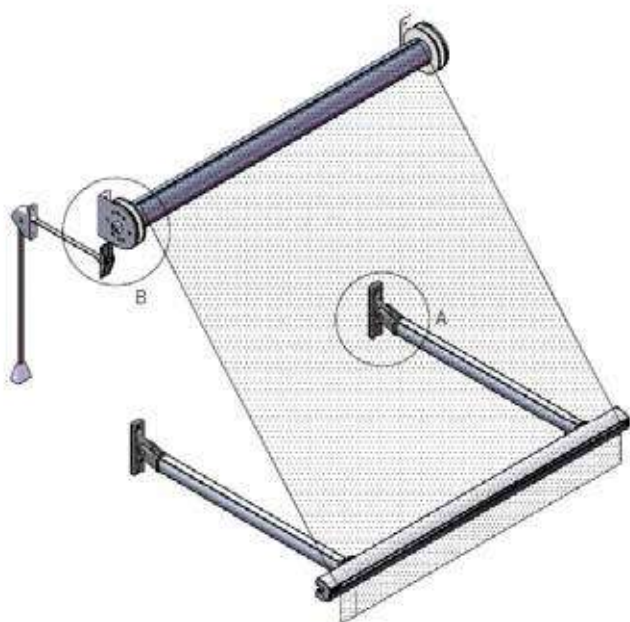

Ikkunamarkiisi | SOLENA

Koteloimaton ikkunamarkiisi joko valkoisilla tai anodisoidulla alumiini osilla.

UNE EN 13561

Kannake

Sivuvarsi

Etuprofiili