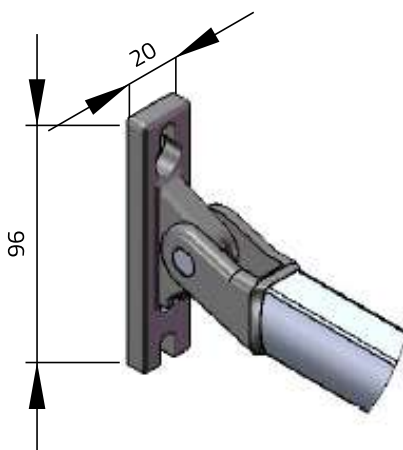

Ikkunamarkiisi | SOLENA

Koteloimaton ikkunamarkiisi joko valkoisilla tai anodisoidulla alumiini osilla.

UNE EN 13561

Kannake

Sivuvarsi

Etuprofiili