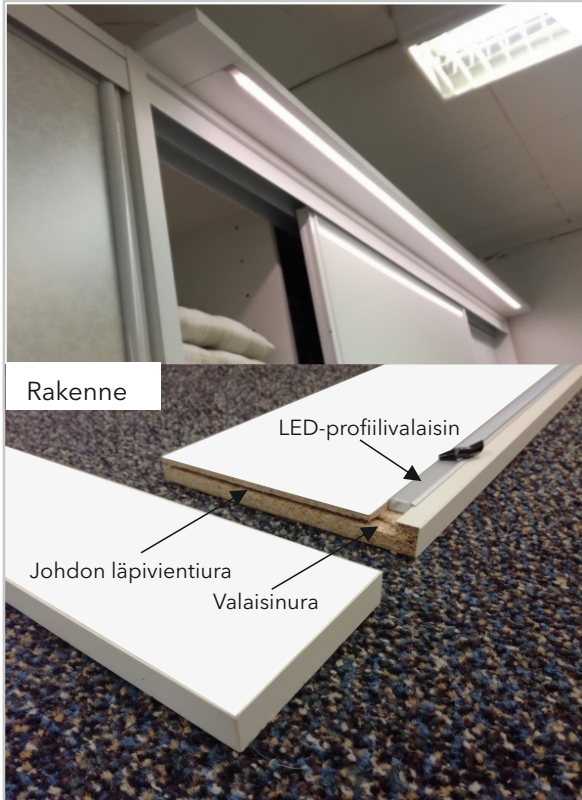

LED-valoprofiilit

Liukuovikomeron valaistusratkaisu, lisää vain ohjain/katkaisin

Määrämittainen LED-valolippa, maksimipituus 2950mm, johdon pituus 2m. 2835 nauha 3000K tai 4000K. Sisältää 30W muuntajan.