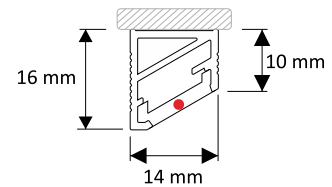

TRILINE, alumiini