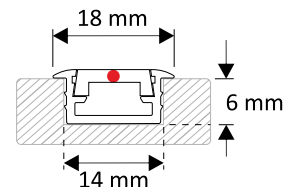

INLINE, alumiini

MINI, TRILINE JA INLINE VALAISINPROFIILIEN HINNAT , lämpötilat 3000K/4000K
6W/metri nauhan kosteusluokitus IP20, 16W/metri nauhan kosteusluokitus IP45.
Suluissa on mainittu toimitettavan muuntajan max.teho.

	6W/m 1 profiili	16W/m 1 profiili	16W/m 2 profiilia	16 W/m 3 profiilia	16W/m 4 profiilia
<600mm	54 eur (15W)	68 eur (15W)			
601-1200mm	63 eur (15W)	80 eur (30W)			
1201-2000mm	95 eur (15W)	128 eur (40W)	152eur (40W)	176 eur (40W)	200 eur (40W)
2001-3000mm	108 eur (30W)	152 eur (60W)	177eur (60W)	202 eur (60W)	228 eur (60W)
3001-4000mm			262eur (100W)	287eur (100W)	312eur (100W)
4001-5000mm			290eur (100W)	316eur (100W)	341eur (100W)
5001-6000mm			319eur (132W)	344eur (132W)	370eur (132W)
6001-7000mm				373eur (180W)	398eur (180W)
7001-8000mm				399eur (180W)	424eur (180W)
8001-9000mm				429eur (180W)	454eur (180W)
9001-10000mm					485eur (216W)