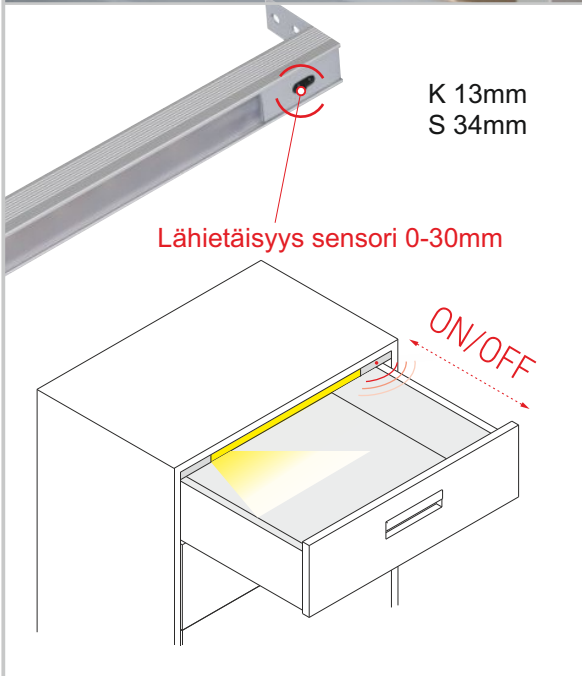

Laatikoston tai komeron valaisin POLARUS 12V, useita mittoja

Pituus	teho	Lumen	En.luokka	Hinta
464mm	4 W	284	A	41 eur
564mm	5 W	364	A	41 eur
764mm	7 W	524	A	43 eur
964mm	9 W	684	A	48 eur
1164mm	11W	844	A	51 eur