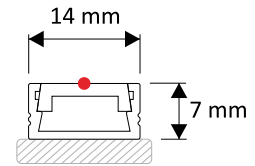

LED-valoprofiilit

Määrämittaiset profiilivalaisimet, lisää vain ohjain tai katkaisin

Määrämittaiset alumiiniprofiilit sisältäen valonauhan, johdon pituus 2m. Sisältää muuntajan.

MINI, alumiini, valkea ja musta