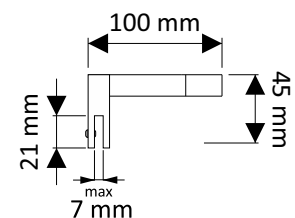

Materiaalitiedot	230V, 4,5W kostean tilan valaisin, IP 44

Hinta 38 eur