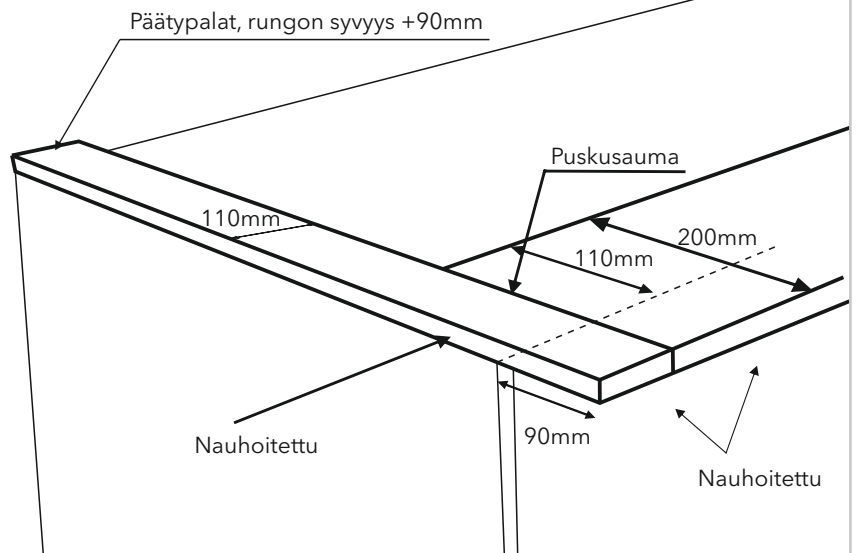

Valolippa asennetaan rungon päälle ja etulevy tulee 90mm komeron etureunasta ulos.

Valolipan lisäksi toimituksen mukana on 2 kpl päätypaloja jotka on tarkoitettu asennettavaksi puskusaumaan lipan päädiksi. Niiden avulla voit myös määrittää valolipan oikean paikan. Palat asennetaan tasan komeron ulkoreunan kanssa sekä uritetun valolevyn kanssa.