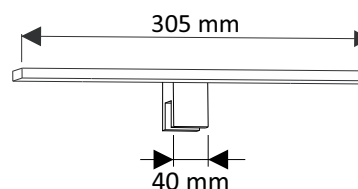

Materiaalitiedot	230V, 4,5W kostean tilan valaisin, IP 44

Hinta 38 eur