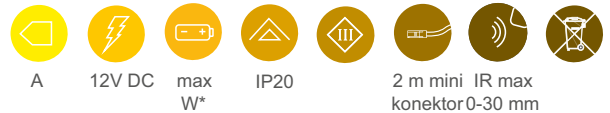

Laatikoston tai komeron valaisin POLARUS 12V, useita mittoja

Pituus	teho	Lumen	En.luokka	Hinta
464mm	4 W	284	A	41 eur
564mm	5 W	364	A	41 eur
764mm	7 W	524	A	43 eur
964mm	9 W	684	A	48 eur
1164mm	11W	844	A	51 eur