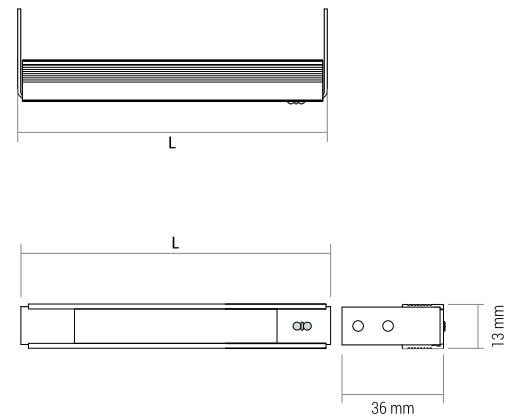

Laatikoston tai komeron valaisin POLARUS 12V, useita mittoja

Pituus	teho	Lumen	En.luokka	Hinta
464mm	4 W	284	A	41 eur
564mm	5 W	364	A	41 eur
764mm	7 W	524	A	43 eur
964mm	9 W	684	A	48 eur
1164mm	11W	844	A	51 eur