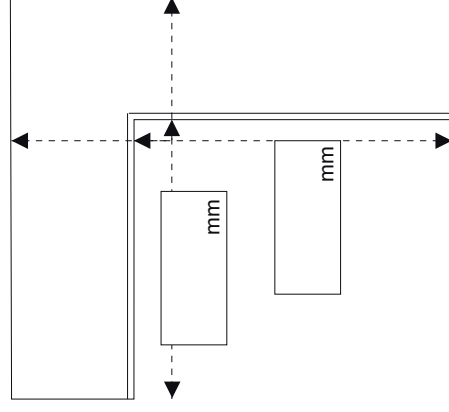

Tilaava yritys

Toim.osoite / merkki

Tilaus pvm _____

TASOTALO

fax 013-741 207

Fax

Puh

Sähköposti

TIEDOT TASOTILAUKSESTA

Tasokuosi

Välitilakuosi

Taivereuna

Suorareuna

ABS-nauha
sileä valkea

valkea väre

alumiini

vaneri

musta

☐

☐

☐

☐

☐

☐

☐

☐

☐

☐

Ympyröi nuolet merkitsemään tasosuunnat jotta liitoskoneistukset voidaan tehdä halutulla tavalla