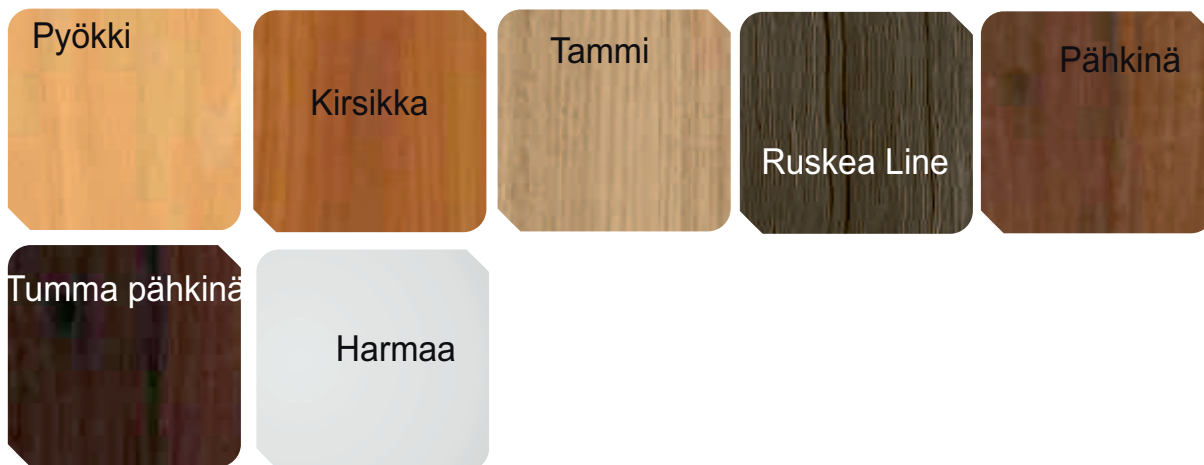

Peitelevyt TASOTALO-tuote

Peite- ja päätylevyt, ympärinauhoitettu 1 mm abs-nauhalla, paksuus 10 ja 18 mm

Ilmoita haluamasi mitta tilatessasi, alla olevat mitat ovat maksimimittoja mainituille hinnoille.

10 mm

900x600 mm	42
900x1200 mm	51
900x1800 mm	61

18 mm

900x600 mm	44
900x1200 mm	55
900x1800 mm	67

10 mm ja 18 mm

310x1000 mm	29

Sokkelisairoaihio 18mm, 1 pitkä sivu nauhoitettu

158x2740 mm	17