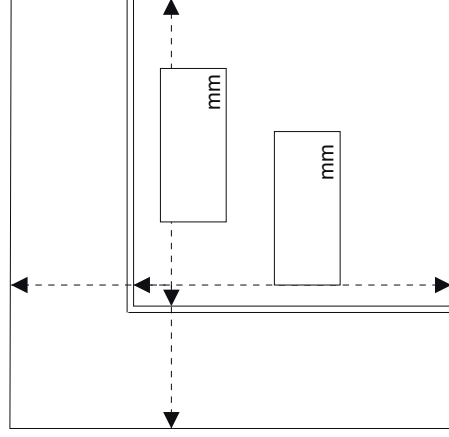

Tilaava yritys

Toim.osoite / merkki

Tilaus pvm _____

TASOTALO

fax 013-741 207

Fax

Puh

Sähköposti

TIEDOT TASOTILAUKSESTA

Tasokuosi

Välitilakuosi

Taivereuna

Suorareuna

ABS-nauha
sileä valkea

valkea väre

alumiini

vaneri

musta

☐

☐

☐

☐

☐

☐

☐

☐

☐

☐

Ympyröi nuolet merkitsemään tasosuunnat jotta liitoskoneistukset voidaan tehdä halutulla tavalla