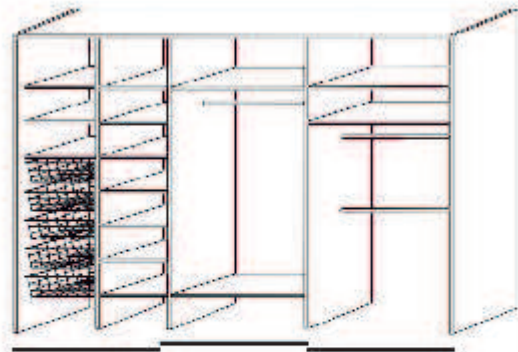

633 eur

704 eur

runko S 600 mm

<p>Teräsyliuukukisko 5,0 m valkoinen, kirsikka, hopea, pähkinä, pyökki, kirsikka, wenge, tammi</p>	<p>18,15 eur / jm</p>	
<p>Teräsalaliuukukisko 5,0 m valkoinen, kirsikka, hopea, pähkinä, pyökki, kirsikka, wenge, tammi</p>	<p>10,08 eur / jm</p>	
<p>Alum yläliuukukisko 5,0 m Alumiini, shampanja, pähkinä, mahonki</p>	<p>20,16 eur / jm</p>	
<p>Alum alaliuukukisko 5,0 m Alumiini, shampanja, pähkinä, mahonki</p>	<p>12,10 eur / jm</p>	
<p>Alumiini alaliuukukisko 1-ratainen, 5,0 m, alumiini</p>	<p>10,08 eur / jm</p>	
<p>Alumiini yläliuukukisko 1-ratainen, 5,0 m, alumiini</p>	<p>12,16 eur / jm</p>	
<p>Alumiini yläkantoinen liuukukisko ja etupeitelevy yläkantoinen, 5,0 m, alumiini, samppanja, oliivi ja kulta</p>	<p>23,19eur / jm</p>	
<p>Alumiinialaliuukukiskon päätykappaleet</p> <p>1-rataiseen liuukukiskoon 2,02 eur / kpl 2-rataiseen liuukukiskoon 3,03 eur / kpl</p>		
<p>Alumiiniliuukukiskojen pysäyttimet</p> <p>Alaliuukukiskoon 2,02 eur / kpl Yläliuukukiskoon 3,03 eur / kpl</p>		
<p>Alumiiniliuukukiskojen päätykappaleet, muovia, harmaa</p> <p>1-rataiseen yläliuukukiskoon 3,03 eur / kpl 2-rataiseen yläliuukukiskoon 4,03 eur / kpl Yläkantoinen liuukukiskoon päätykappale 3,03 eur / kpl</p>		
<p>2-rataisen alumiinialaliuukukiskon peitelevy 5,0 m, eloksoitu alumiini</p>	<p>6,05 eur / jm</p>	