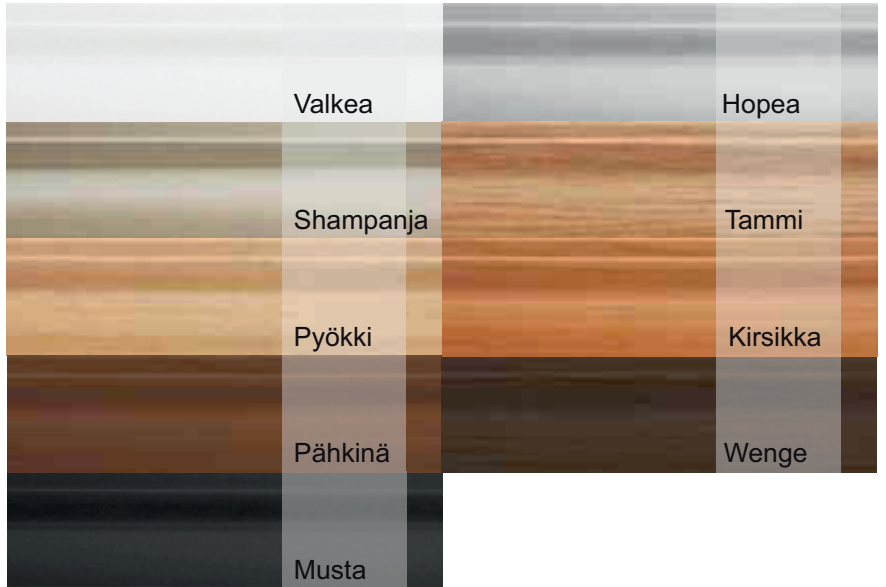

TERÄSPROFIILIT

Halifax

Teräskehäisten liukuovien max. aukko K=2780 mm ja max ovileveys 1200 mm

ALUMIINIPROFIILIT