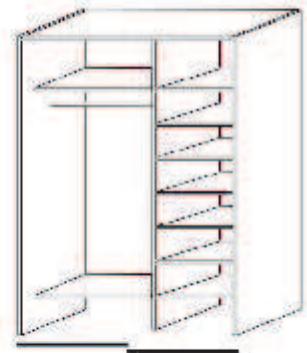

E180

Aukon leveys max 1800 mm

Runkoväljen jako 2/3 + 1/3

373 eur

Muut värit

419 eur

runko S 600 mm