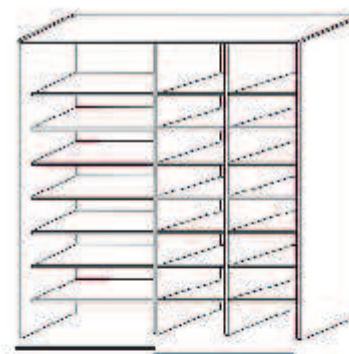

runko S 600 mm

M241

Aukon leveys max 2400 mm

Jako 1/2 + 1/4 + 1/4

656 eur

Muut värit

738 eur

runko S 600 mm