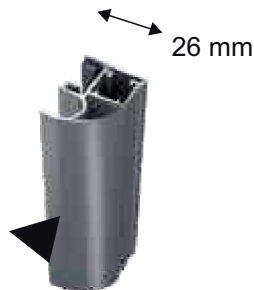

TERÄSPROFIILIT

Teräskehäisten liukuovien max. aukko K=2780 mm ja max ovileveys 1200 mm

ALUMIINIPROFIILIT