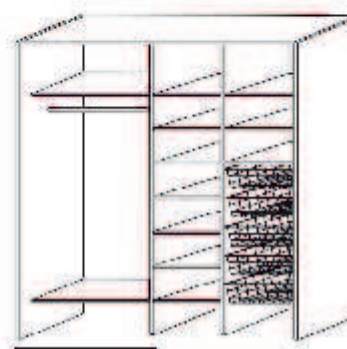

E243

Aukon leveys max 2200 mm

runkovälijako 1/2 + 1/2
jossa 500 mm korit

593 eur

Muut värit **651 eur**
runko S 600 mm