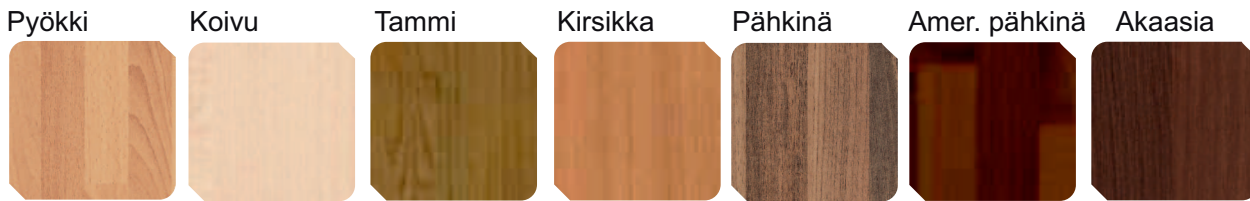

Massiivitasot, syvyys max 620 mm ja paksuus 30 mm TASOTALO-tuote

Kuvien värisävyt ovat aina viitteellisiä.