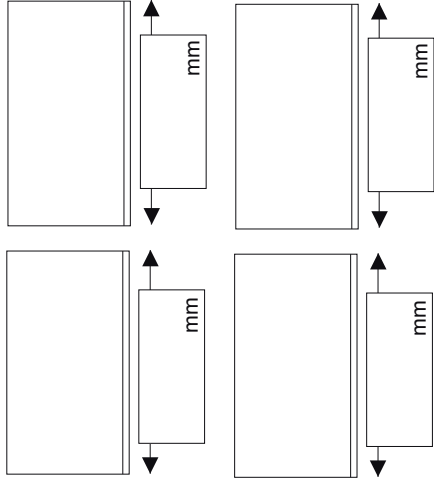

Tilaava yritys

Toim.osoite / merkki

Tilaus pvm _____

TASOTALO

fax 013-741 207

Fax

Puh

Sähköposti

TIEDOT TASOTILAUKSESTA

Tasokuosi

Välitilakuosi

Taivereuna

Suorareuna

ABS-nauha
sileä valkea

valkea väre

alumiini

vaneri

musta

☐

☐

☐

☐

☐

☐

☐

☐

☐

☐

Ympyröi nuolet merkitsemään tasosuunnat jotta liitoskoneistukset voidaan tehdä halutulla tavalla