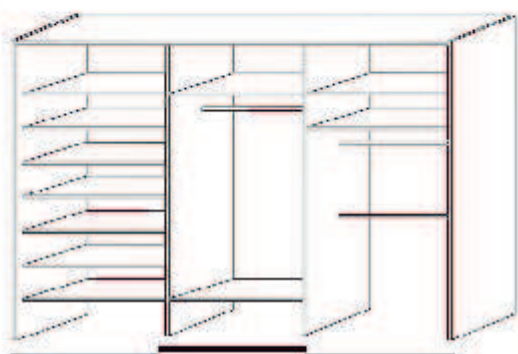

633 eur

704 eur

runko S 600 mm

<p>Teräsyliuukukisko 5,0 m valkoinen, kirsikka, hopea, pähkinä, pyökki, kirsikka, wenge, tammi</p>	<p>18,15 eur / jm</p>	
<p>Teräsalaliuukukisko 5,0 m valkoinen, kirsikka, hopea, pähkinä, pyökki, kirsikka, wenge, tammi</p>	<p>10,08 eur / jm</p>	
<p>Alum yläliuukukisko 5,0 m Alumiini, shampanja, pähkinä, mahonki</p>	<p>20,16 eur / jm</p>	
<p>Alum alaliuukukisko 5,0 m Alumiini, shampanja, pähkinä, mahonki</p>	<p>12,10 eur / jm</p>	
<p>Alumiini alaliuukukisko 1-ratainen, 5,0 m, alumiini</p>	<p>10,08 eur / jm</p>	
<p>Alumiini yläliuukukisko 1-ratainen, 5,0 m, alumiini</p>	<p>12,16 eur / jm</p>	
<p>Alumiini yläkantoinen liuukukisko ja etupeitelevy yläkantoinen, 5,0 m, alumiini, samppanja, oliivi ja kulta</p>	<p>23,19eur / jm</p>	
<p>Alumiinialaliuukukiskon päätykappaleet</p> <p>1-rataiseen liuukukiskoon 2,02 eur / kpl 2-rataiseen liuukukiskoon 3,03 eur / kpl</p>		
<p>Alumiiniliuukukiskojen pysäyttimet</p> <p>Alaliuukukiskoon 2,02 eur / kpl Yläliuukukiskoon 3,03 eur / kpl</p>		
<p>Alumiiniliuukukiskojen päätykappaleet, muovia, harmaa</p> <p>1-rataiseen yläliuukukiskoon 3,03 eur / kpl 2-rataiseen yläliuukukiskoon 4,03 eur / kpl Yläkantoinen liuukukiskoon päätykappale 3,03 eur / kpl</p>		
<p>2-rataisen alumiinialaliuukukiskon peitelevy 5,0 m, eloksoitu alumiini</p>	<p>6,05 eur / jm</p>	