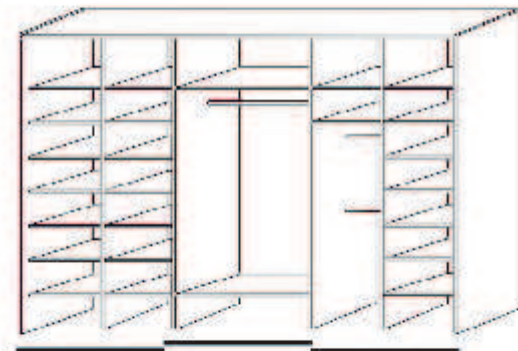

633 eur

704 eur

runko S 600 mm

<p>Teräsyliuukukisko 5,0 m valkoinen, kirsikka, hopea, pähkinä, pyökki, kirsikka, wenge, tammi</p>	<p>18,15 eur / jm</p>	
<p>Teräsalaliuukukisko 5,0 m valkoinen, kirsikka, hopea, pähkinä, pyökki, kirsikka, wenge, tammi</p>	<p>10,08 eur / jm</p>	
<p>Alum yläliuukukisko 5,0 m Alumiini, shampanja, pähkinä, mahonki</p>	<p>20,16 eur / jm</p>	
<p>Alum alaliuukukisko 5,0 m Alumiini, shampanja, pähkinä, mahonki</p>	<p>12,10 eur / jm</p>	
<p>Alumiini alaliuukukisko 1-ratainen, 5,0 m, alumiini</p>	<p>10,08 eur / jm</p>	
<p>Alumiini yläliuukukisko 1-ratainen, 5,0 m, alumiini</p>	<p>12,16 eur / jm</p>	
<p>Alumiini yläkantoinen liuukukisko ja etupeitelevy yläkantoinen, 5,0 m, alumiini, samppanja, oliivi ja kulta</p>	<p>23,19eur / jm</p>	
<p>Alumiinialaliuukukiskon päätykappaleet</p> <p>1-rataiseen liuukukiskoon 2,02 eur / kpl 2-rataiseen liuukukiskoon 3,03 eur / kpl</p>		
<p>Alumiiniliuukukiskojen pysäyttimet</p> <p>Alaliuukukiskoon 2,02 eur / kpl Yläliuukukiskoon 3,03 eur / kpl</p>		
<p>Alumiiniliuukukiskojen päätykappaleet, muovia, harmaa</p> <p>1-rataiseen yläliuukukiskoon 3,03 eur / kpl 2-rataiseen yläliuukukiskoon 4,03 eur / kpl Yläkantoinen liuukukiskoon päätykappale 3,03 eur / kpl</p>		
<p>2-rataisen alumiinialaliuukukiskon peitelevy 5,0 m, eloksoitu alumiini</p>	<p>6,05 eur / jm</p>	