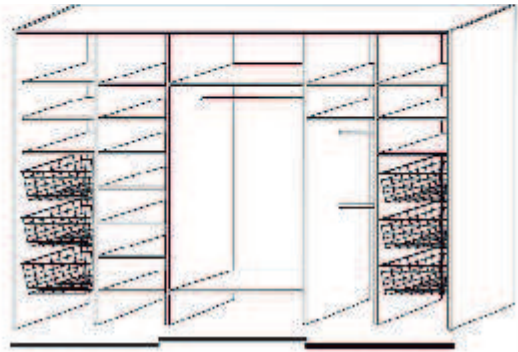

633 eur

704 eur

runko S 600 mm

<p>Teräsyliuukukisko 5,0 m valkoinen, kirsikka, hopea, pähkinä, pyökki, kirsikka, wenge, tammi</p>	<p>18,15 eur / jm</p>	
<p>Teräsalaliuukukisko 5,0 m valkoinen, kirsikka, hopea, pähkinä, pyökki, kirsikka, wenge, tammi</p>	<p>10,08 eur / jm</p>	
<p>Alum yläliuukukisko 5,0 m Alumiini, shampanja, pähkinä, mahonki</p>	<p>20,16 eur / jm</p>	
<p>Alum alaliuukukisko 5,0 m Alumiini, shampanja, pähkinä, mahonki</p>	<p>12,10 eur / jm</p>	
<p>Alumiini alaliuukukisko 1-ratainen, 5,0 m, alumiini</p>	<p>10,08 eur / jm</p>	
<p>Alumiini yläliuukukisko 1-ratainen, 5,0 m, alumiini</p>	<p>12,16 eur / jm</p>	
<p>Alumiini yläkantoinen liuukukisko ja etupeitelevy yläkantoinen, 5,0 m, alumiini, samppanja, oliivi ja kulta</p>	<p>23,19eur / jm</p>	
<p>Alumiinialaliuukukiskon päätykappaleet</p> <p>1-rataiseen liuukukiskoon 2,02 eur / kpl 2-rataiseen liuukukiskoon 3,03 eur / kpl</p>		
<p>Alumiiniliuukukiskojen pysäyttimet</p> <p>Alaliuukukiskoon 2,02 eur / kpl Yläliuukukiskoon 3,03 eur / kpl</p>		
<p>Alumiiniliuukukiskojen päätykappaleet, muovia, harmaa</p> <p>1-rataiseen yläliuukukiskoon 3,03 eur / kpl 2-rataiseen yläliuukukiskoon 4,03 eur / kpl Yläkantoinen liuukukiskoon päätykappale 3,03 eur / kpl</p>		
<p>2-rataisen alumiinialaliuukukiskon peitelevy 5,0 m, eloksoitu alumiini</p>	<p>6,05 eur / jm</p>	