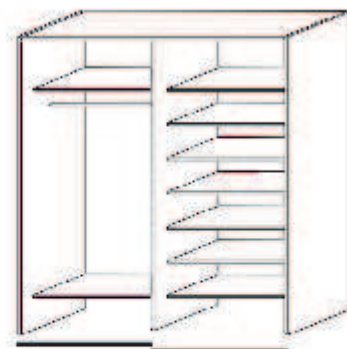

343 eur

Muut värit **378 eur**
runko S 600 mm

E241

Aukon leveys max 2400 mm

jako 1/2 + 1/2

482 eur

Muut värit **535 eur**
runko S 600 mm

E242