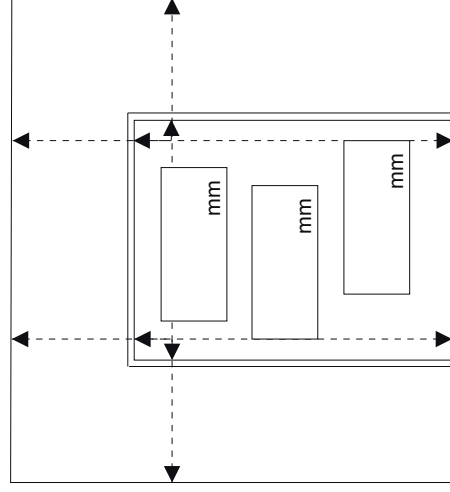

Tilaava yritys

Toim.osoite / merkki

Tilaus pvm _____

TASOTALO

fax 013-741 207

Fax

Puh

Sähköposti

TIEDOT TASOTILAUKSESTA

Tasokuosi

Välitilakuosi

Taivereuna

Suorareuna

ABS-nauha
sileä valkea

valkea väre

alumiini

vaneri

musta

☐

☐

☐

☐

☐

☐

☐

☐

☐

☐

Ympyröi nuolet merkitsemään tasosuunnat jotta liitoskoneistukset voidaan tehdä halutulla tavalla