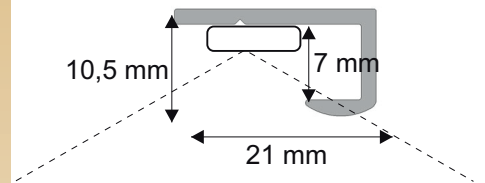

12,10 eur / jm

Päädyn jiiiraus 45 astetta

3,03 eur / kpl

Päätykappale 295 mm, jiiirattu vasen tai oikea

5,04 eur / kpl

Kulmakaappikpl 400 mm, molemmat päädyt 45 jiiiri

7,06 eur / kpl

valaistuskulma 120 astetta