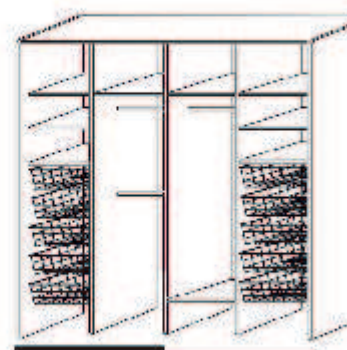

Muut värit **651 eur**
runko S 600 mm

E244

Aukon leveys max 2200 mm

runkovälijako 1/2
jossa 500 mm korit +
1/2 jossa 500 mm korit

700 eur

Muut värit **756 eur**
runko S 600 mm

M120

Aukon leveys max 1200 mm