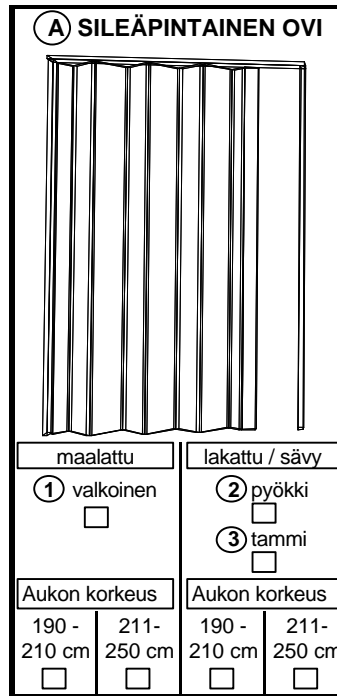

VÄHITTÄISHINNASTO 2008 / Tilaus

(hinnat tehtaalla Kurikassa, sis. alv 22%, hinnat euroissa)

Liminette

LIMINETTE-TAITEOVET

Valittavanasi kaksitoista (12) taiteovea

Perustyyppiä on 4 kpl: (A)(B)(C) ja (D) joista kustakin taas kolme pintamateriaalivaihtoehtoa ①, ② ja ③, siis yhteensä 12 ovivaihtoehtoa käytössäsi!

Taiteovet täysin käyttövalmiina

Ovet on varustettu nuppivetimillä ja magneettisalvoilla.

Ovitoimitukseen sisältyy liukukisko liukuineen samoin ylä- ja sivukarmilistat kiinnitysruuveineen.

Ovi voidaan kiinnittää aukon vasempaan tai oikeaan pystypieleen tarpeesi mukaan. Ovien molemmat puolet ovat samanlaiset.

Tilantarve 100 mm + 10 % aukon leveydestä, oven ollessa auki asennossa.

Leveiden aukkojen ovi voi halutessa olla myös kaksiosainen, jolloin ovi avautuu keskeltä molempiin suuntiin. (lisähinta 25 euroa)

Ovien poikkeavat korkeusmitat

Ovista joiden korkeus on alle 190 cm tai yli 250 cm antaa myyjä sinulle erillisen hintatarjouksen.

Tilauksen kohdassa 'aukon mitat' ilmoita aukon tarkka korkeus ja leveys millimetreinä (mm).

KURIKAN INTERIOÖRI

KURIKAN INTERIOÖRI OY

Hallikatu 2, 61300 KURIKKA, FINLAND
Puh. 06 450 6700, Fax. 06 450 6750
kurikan.interioori@kurikan.com

maalattu   lakattu / sävy

① valkoinen   ② pyökki

□   □

③ tammi

□

Aukon korkeus   Aukon korkeus

190 - 210 cm   211 - 250 cm   190 - 210 cm   211 - 250 cm

□   □   □   □

Aukon leveys (max)	190 - 210 cm	211 - 250 cm	190 - 210 cm	211 - 250 cm
88 cm	279,-	313,-	338,-	383,-
100 "	317,-	356,-	383,-	435,-
115 "	365,-	410,-	441,-	500,-
130 "	412,-	463,-	498,-	566,-
145 "	460,-	517,-	556,-	631,-
160 "	508,-	570,-	613,-	696,-
175 "	555,-	624,-	671,-	761,-
190 "	603,-	677,-	728,-	827,-
205 "	650,-	731,-	786,-	892,-
220 "	698,-	784,-	843,-	957,-
235 "	745,-	837,-	901,-	1 022,-
250 "	793,-	891,-	958,-	1 088,-
265 "	841,-	944,-	1 016,-	1 153,-
280 "	888,-	998,-	1 073,-	1 218,-
295 "	936,-	1 051,-	1 131,-	1 284,-
310 "	983,-	1 105,-	1 188,-	1 349,-
€/m2	151,-	143,-	183,-	174,-