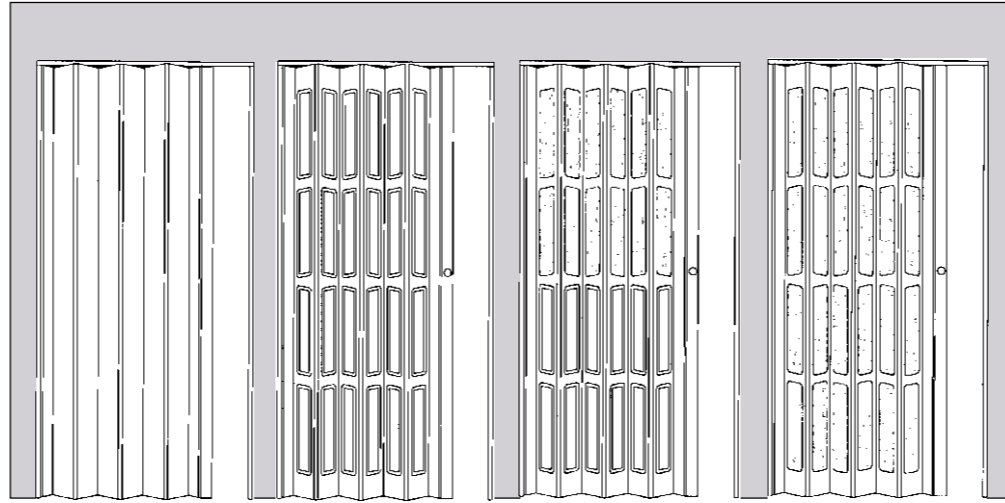

1. Valkoinen/maalattu	1. Valkoinen/maalattu	1. Valkoinen/maalattu	1. Valkoinen/maalattu
2. Pyökki/sävyllakattu	2. Pyökki/sävyllakattu	2. Pyökki/sävyllakattu	2. Pyökki/sävyllakattu
3. Tammi/sävyllakattu	3. Tammi/sävyllakattu	3. Tammi/sävyllakattu	3. Tammi/sävyllakattu