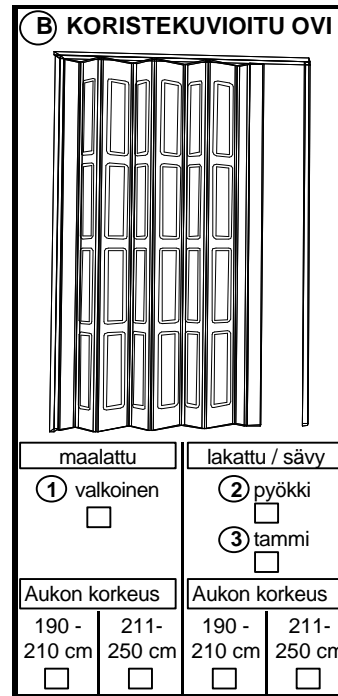

# KURIKAN INTERIOÖRI

190 - 210 cm      211 - 250 cm      190 - 210 cm      211 - 250 cm

□      □      □      □

Aukon leveys (max)	190 - 210 cm	211 - 250 cm	190 - 210 cm	211 - 250 cm
88 cm	279,-	313,-	338,-	383,-
100 "	317,-	356,-	383,-	435,-
115 "	365,-	410,-	441,-	500,-
130 "	412,-	463,-	498,-	566,-
145 "	460,-	517,-	556,-	631,-
160 "	508,-	570,-	613,-	696,-
175 "	555,-	624,-	671,-	761,-
190 "	603,-	677,-	728,-	827,-
205 "	650,-	731,-	786,-	892,-
220 "	698,-	784,-	843,-	957,-
235 "	745,-	837,-	901,-	1 022,-
250 "	793,-	891,-	958,-	1 088,-
265 "	841,-	944,-	1 016,-	1 153,-
280 "	888,-	998,-	1 073,-	1 218,-
295 "	936,-	1 051,-	1 131,-	1 284,-
310 "	983,-	1 105,-	1 188,-	1 349,-
€/m2	151,-	143,-	183,-	174,-

maalattu      lakattu / sävy

① valkoinen      ② pyökki

□      □

③ tammi

□

Aukon korkeus      Aukon korkeus

190 - 210 cm      211 - 250 cm      190 - 210 cm      211 - 250 cm

□      □      □      □